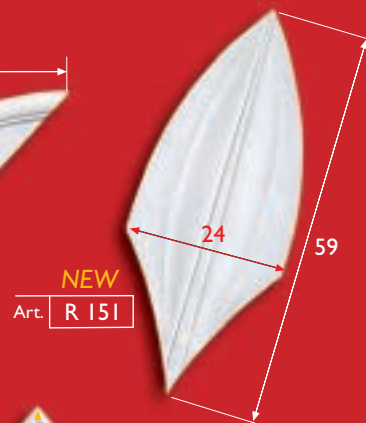

Art. R 548
Ø 22

Art. R 549
30X19

Art. R 551
Ø 32

Art. R 547
Ø 56

Art. R 550
34X20

Rosoni

CEILING ROSETTES

Art. R 554
Ø 38

CEILING ROSETTES

Art. R 510 D
77x64

Art. R 503 D
49x29

NEW
Art. R 148 D
Ø 41

Art. R 997 D
Ø 53

Art. R 531 D
51x39

Art. R 521 D
Ø 49

Rosoni

CEILING ROSETTES

Art. R 996D
Ø 68

Art. R 507D
Ø 61

Art. R 993D
Ø 79

Art. R 998D
Ø 52

Art. R 1001D
48x41

Rosoni

CEILING ROSETTES

Art. R 992D
87x64

Art. R 790D
Ø 65

Art. R 994D
Ø 79

Rosoni

CEILING ROSETTES

Rosoni

CEILING ROSETTES

Art. 1136
Ø51