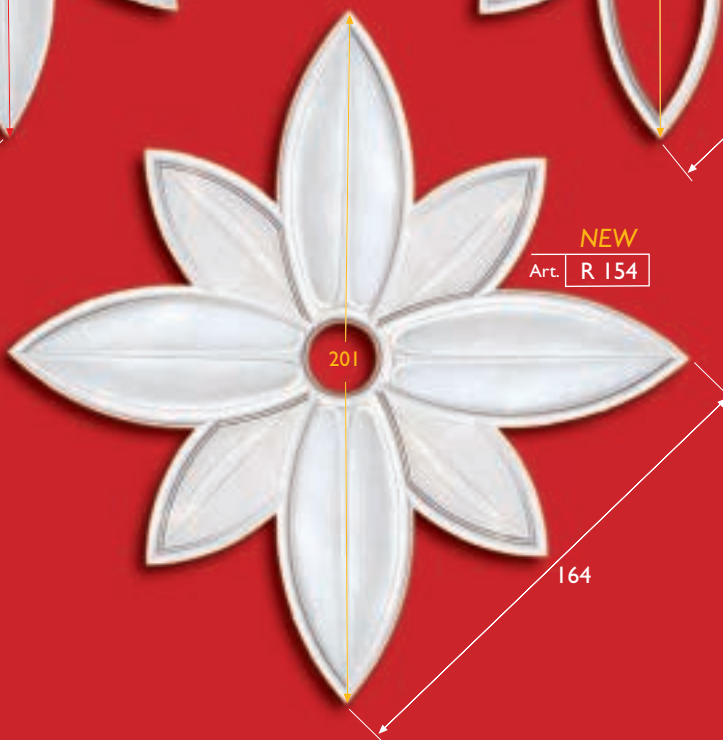

Art. R 548
Ø 22

Art. R 549
30X19

Art. R 551
Ø 32

Art. R 547
Ø 56

Art. R 550
34X20

Rosoni

CEILING ROSETTES

Art. R 554
Ø 38

CEILING ROSETTES

Art. R 510 D
77x64

Art. R 503 D
49x29

NEW
Art. R 148 D
Ø 41

Art. R 997 D
Ø 53

Art. R 531 D
51x39

Art. R 521 D
Ø 49

Rosoni

CEILING ROSETTES

Art. R 996D
Ø 68

Art. R 507D
Ø 61

Art. R 993D
Ø 79

Art. R 998D
Ø 52

Art. R 1001D
48x41

Rosoni

CEILING ROSETTES

Art. R 992D
87x64

Art. R 790D
Ø 65

Art. R 994D
Ø 79

Rosoni

CEILING ROSETTES

Rosoni

CEILING ROSETTES

Art. 1136
Ø51