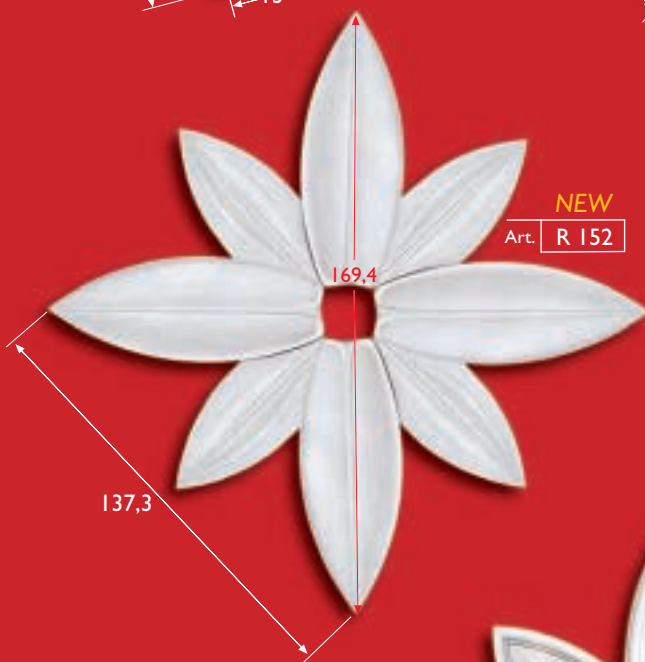

Art. R 508
Ø 27

Art. R 510
77X64

Art. R 512
Ø 29

Art. R 511
Ø 29

Rosoni

CEILING ROSETTES

Art. **R 514**
69X40

Art. **R 513**
Ø 37

Art. R 548
Ø 22

Art. R 549
30X19

Art. R 551
Ø 32

Art. R 547
Ø 56

Art. R 550
34X20

Rosoni

CEILING ROSETTES

Art. R 554
Ø 38

CEILING ROSETTES

Art. R 510 D
77x64

Art. R 503 D
49x29

NEW
Art. R 148 D
Ø 41

Art. R 997 D
Ø 53

Art. R 531 D
51x39

Art. R 521 D
Ø 49

Rosoni

Art. R 992D
87x64

Art. R 790D
Ø 65

Art. R 994D
Ø 79

Rosoni

CEILING ROSETTES

Rosoni

CEILING ROSETTES

Art. 1136
Ø51