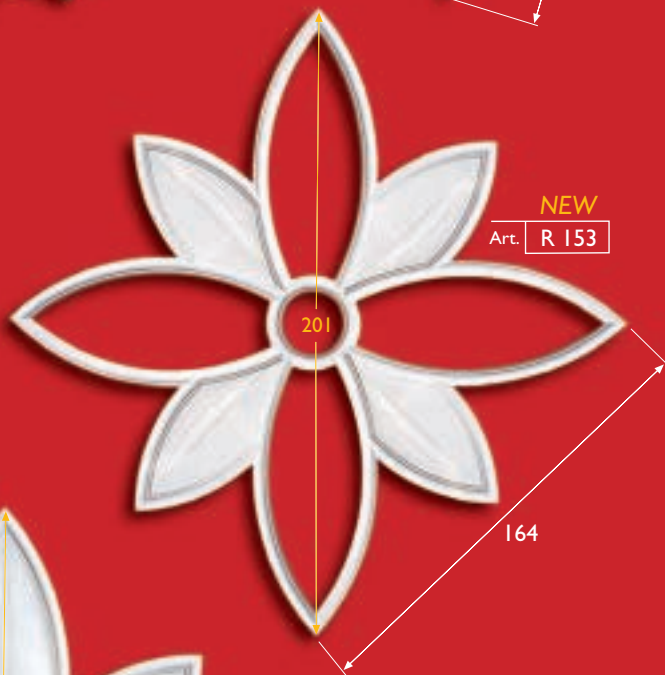

Art. R 548
Ø 22

Art. R 549
30X19

Art. R 551
Ø 32

Art. R 547
Ø 56

Art. R 550
34X20

Rosoni

CEILING ROSETTES

Art. R 554
Ø 38

CEILING ROSETTES

Art. R 510 D
77x64

Art. R 503 D
49x29

NEW
Art. R 148 D
Ø 41

Art. R 997 D
Ø 53

Art. R 531 D
51x39

Art. R 521 D
Ø 49

Rosoni

CEILING ROSETTES

Art. R 996D
Ø 68

Art. R 507D
Ø 61

Art. R 993D
Ø 79

Art. R 998D
Ø 52

Art. R 1001D
48x41

Rosoni

CEILING ROSETTES

Art. R 992D
87x64

Art. R 790D
Ø 65

Art. R 994D
Ø 79

Rosoni

CEILING ROSETTES

Rosoni

CEILING ROSETTES

Art. 1136
Ø51