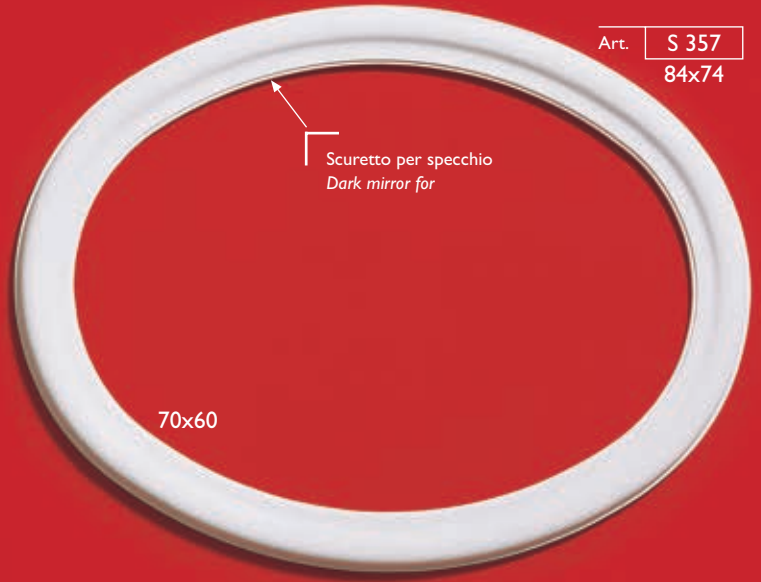

Art. **F 980 d**
26,5

Art. **F 981 d**
20

Art. **F 984**
19x19

Art. **F 978 s**
75

Art. **F 979 s**
52

Art. **F 980 s**
26,5

Art. **F 981 s**
20

Art. **F 985**
40

Art. **F 986**
17,5x20

Art. **F 987**
12

Art. **F 832**
52x35

NEW
Art. **F 134**
56x41

NEW
Art. **F 133**
67x46

Art. **F 645**
34x28

Art. **F 647**
40x31

Mis. est.-est.
ext. ext. measures

- Ø 17,5
- Ø 27,5
- Ø 37
- Ø 47
- Ø 57
- Ø 67

Art. **F 662**

Art. **S 357**
84x74

Scuretto per specchio
Dark mirror for

70x60

Art. **S 1061**
93x73

Scuretto per specchio
Dark mirror for

72x52