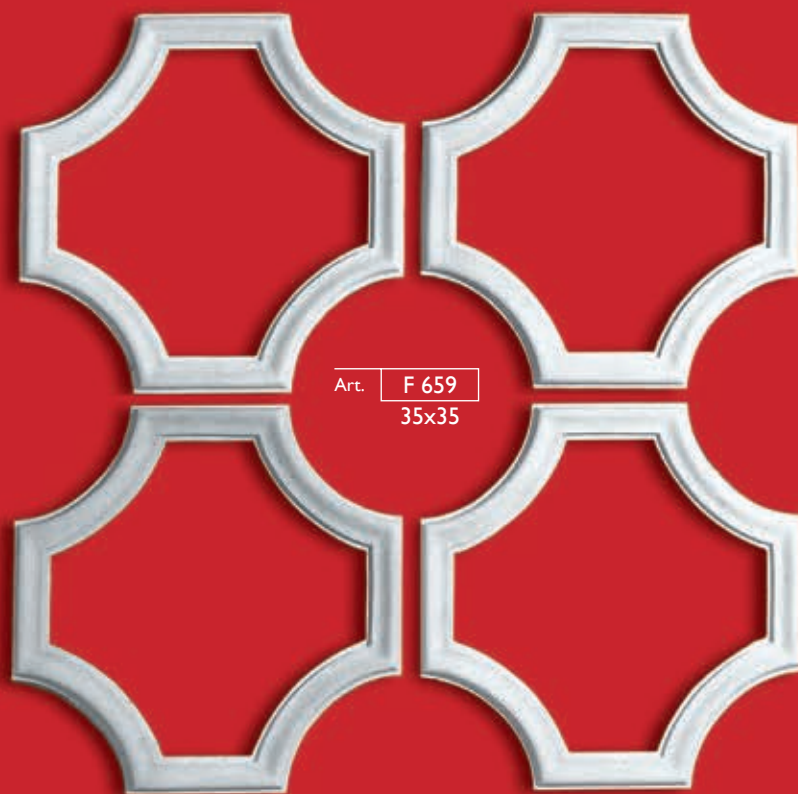

Art. **F 135** 58,5x58,5 p 6,5
NEW

Art. **F 136** 60x60 p 5
NEW

Art. **F 137** 78x78 p 6
NEW

Art. **F 138** 33x33
NEW

Art. **F 139** 35x35
NEW

Art. **F 140** Ø 16
NEW

Art. **F 141** Ø 13,5
NEW

Art. **F 142** Ø 9
NEW

Cassettonati

LACUNAR CEILING

Art. **F 659**
35x35

Coprigancio
Art. **R 567**
Ø 16

Art. **626**
Ø 13,5

Art. **R 561**
Ø 13,5

Art. **F 665**
35x35

Art. **627**
Ø 9