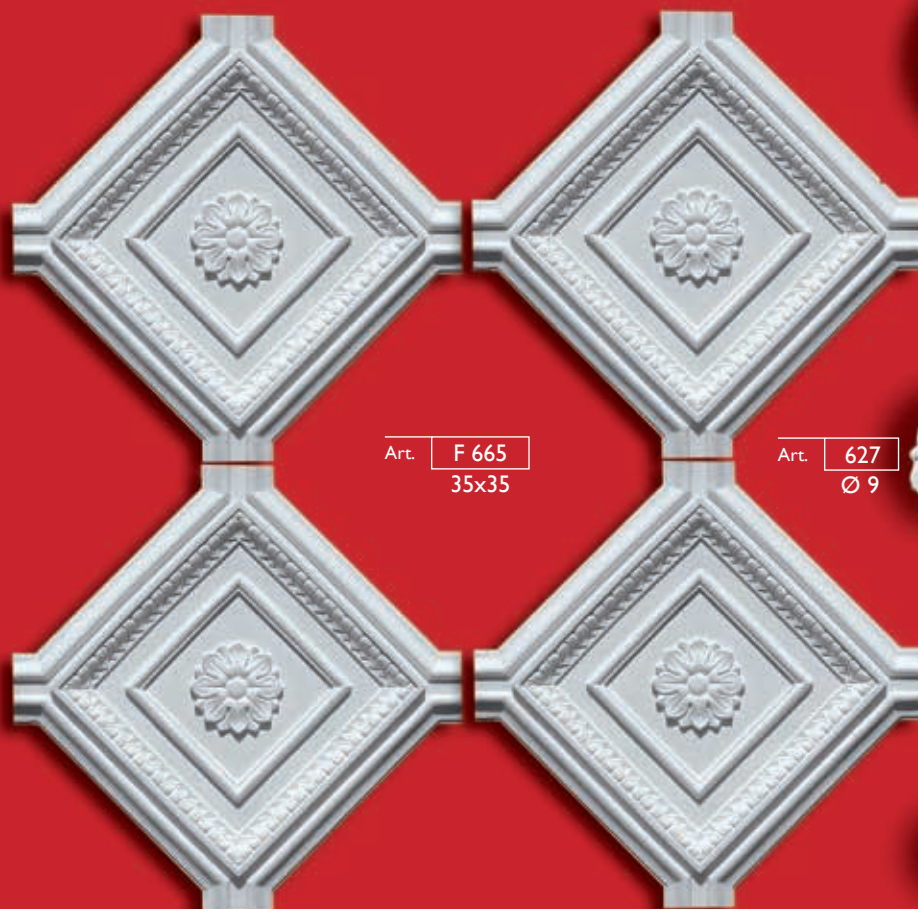

Art. **F 135** 58,5x58,5 p 6,5
NEW

Art. **F 136** 60x60 p 5
NEW

Art. **F 137** 78x78 p 6
NEW

Art. **F 138** 33x33
NEW

Art. **F 139** 35x35
NEW

Art. **F 140** Ø 16
NEW

Art. **F 141** Ø 13,5
NEW

Art. **F 142** Ø 9
NEW

Cassettonati

LACUNAR CEILING

Art. **F 659**
35x35

Coprigancio
Art. **R 567**
Ø 16

Art. **626**
Ø 13,5

Art. **R 561**
Ø 13,5

Art. **F 665**
35x35

Art. **627**
Ø 9