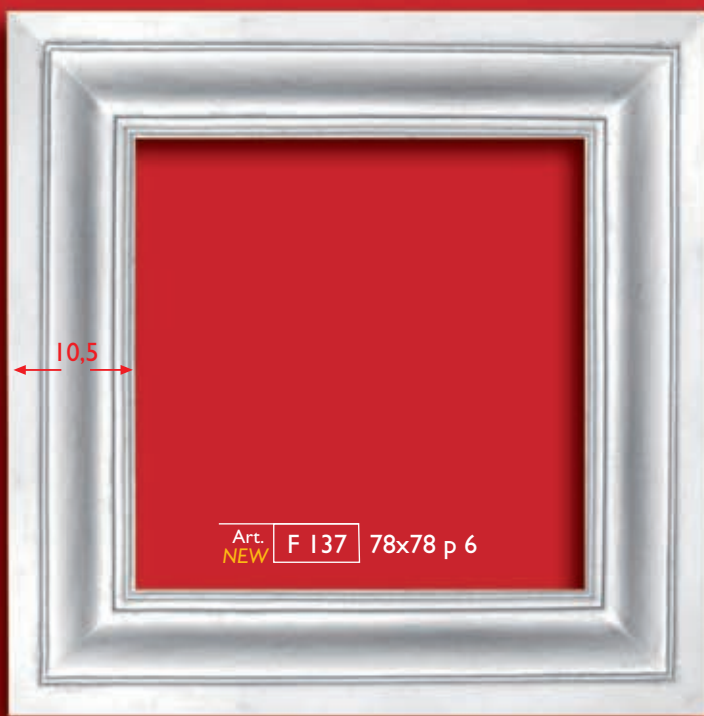

Art. **F 135** 58,5x58,5 p 6,5
NEW

Art. **F 136** 60x60 p 5
NEW

Art. **F 137** 78x78 p 6
NEW

Art. **F 138** 33x33
NEW

Art. **F 139** 35x35
NEW

Art. **F 140** Ø 16
NEW

Art. **F 141** Ø 13,5
NEW

Art. **F 142** Ø 9
NEW

Cassettonati

LACUNAR CEILING

Art. **F 659**
35x35

Coprigancio
Art. **R 567**
Ø 16

Art. **626**
Ø 13,5

Art. **R 561**
Ø 13,5

Art. **F 665**
35x35

Art. **627**
Ø 9